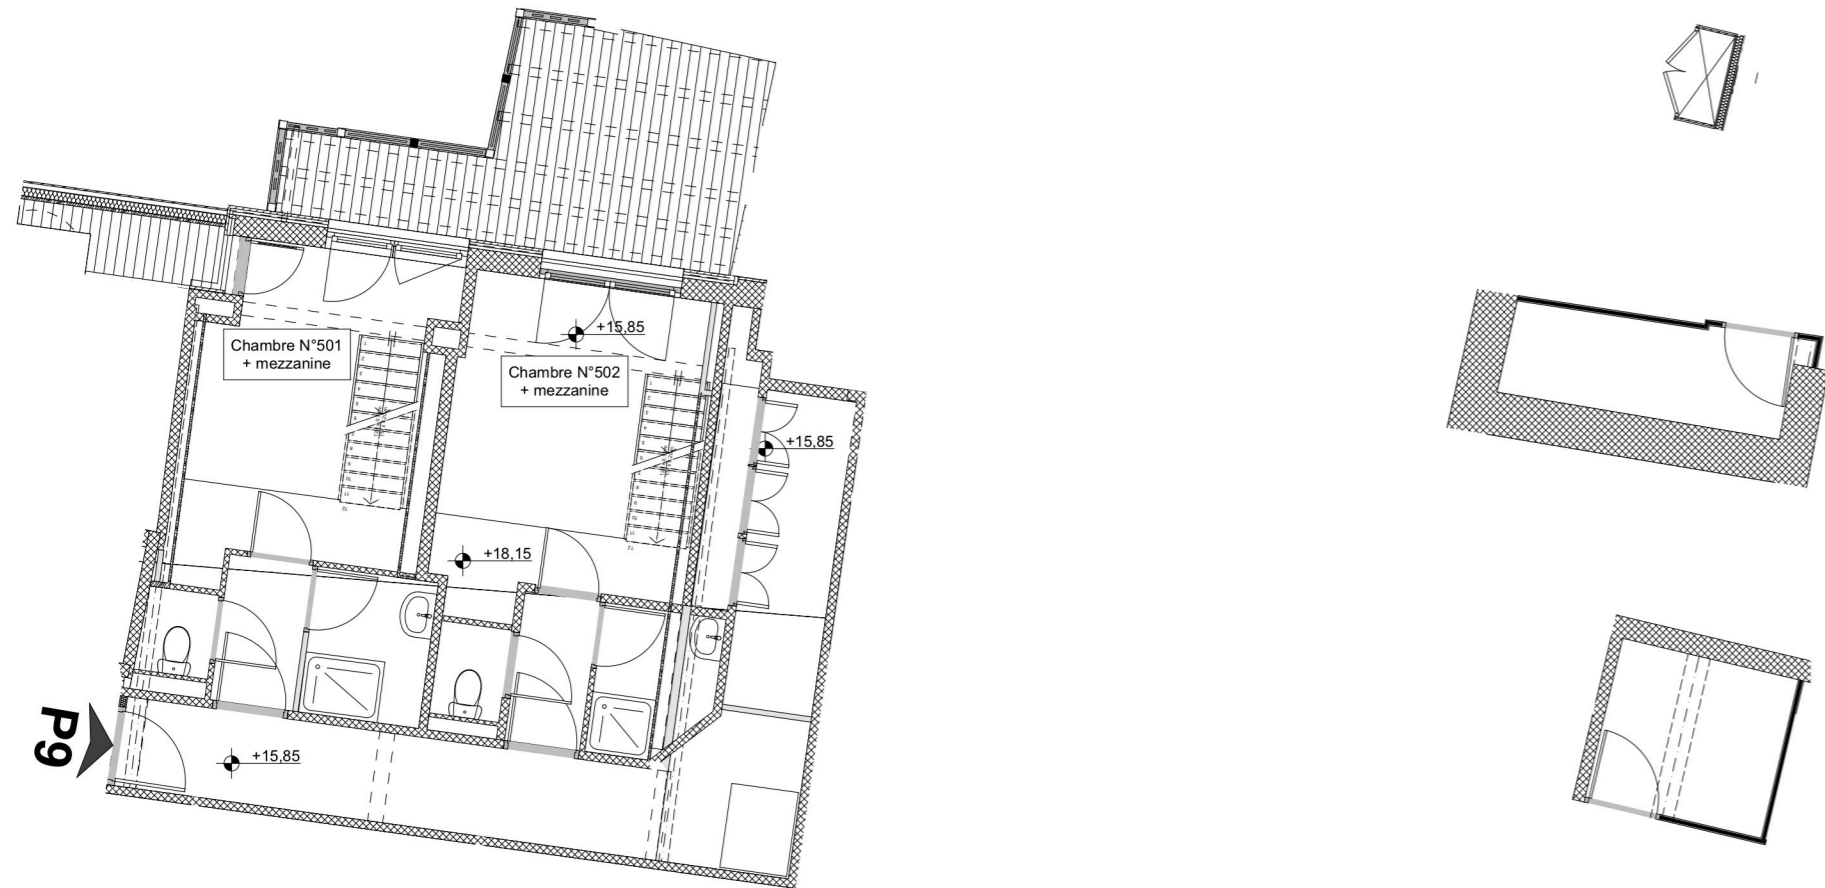

R+1

R

R-1

R+5

R+6 - Mezzanines

Légende	
	Balcons
	Terrasses

RESIDENCE LE CARLIT

8, avenue d'Espagne - 66120 FONT-ROMEU.ODEILLO.VIA

LOT P9

Etages R+5/R+6

Dégagement chambres	22,14 m ²
Ch 501 + entrée	13,26 m ²
S. d'eau 501	3,13 m ²
WC 501	1,46 m ²
Mezzanine 501	9,93 m ²
Ch 502 + entrée	14,55 m ²
S. d'eau 502	2,90 m ²
WC 502	1,65 m ²
Mezzanine 502	9,13 m ²
Grenier	6,11 m ²
L. cycles (niveau R)	4,94 m ²
Rgt ski (niveau R+1)	0,60 m ²
Cellier (niveau R-1)	5,15 m ²

SURFACE TOTALE UTILE 94,95 m²

Balcon 501	2,27 m ²
Terrasse 501/502 (créée)	13,02 m ²

R+5

R+6