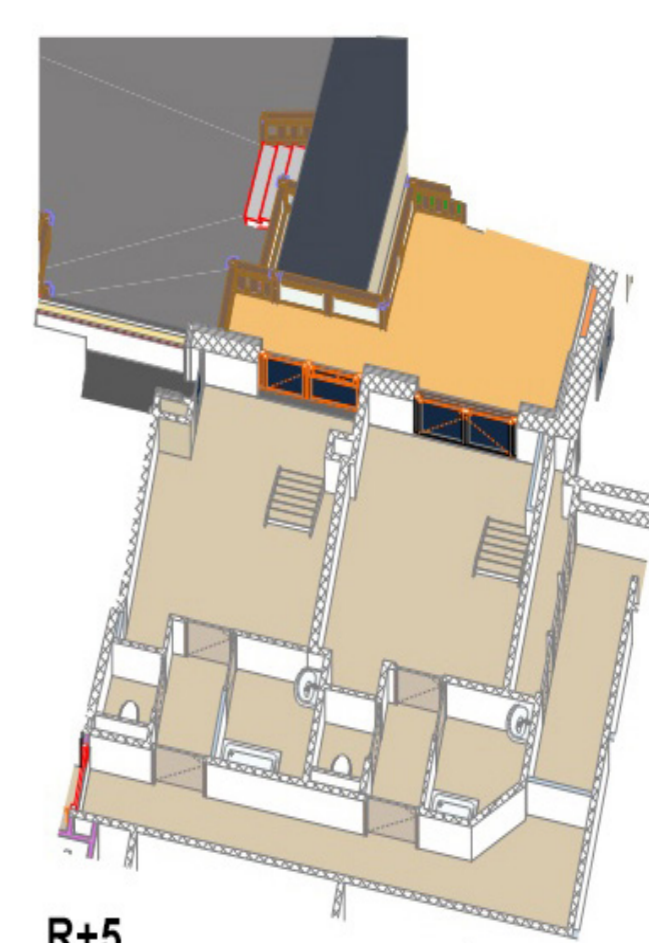

R+1

R

R-1

R+5

R+6 - Mezzanines

Légende	
	Balcons
	Terrasses

RESIDENCE LE CARLIT

8, avenue d'Espagne - 66120 FONT-ROMEU.ODEILLO.VIA

LOT P9

Etages R+5/R+6

Dégagement chambres	22,14 m ²
Ch 501 + entrée	13,26 m ²
S. d'eau 501	3,13 m ²
WC 501	1,46 m ²
Mezzanine 501	9,93 m ²
Ch 502 + entrée	14,55 m ²
S. d'eau 502	2,90 m ²
WC 502	1,65 m ²
Mezzanine 502	9,13 m ²
Grenier	6,11 m ²
L. cycles (niveau R)	4,94 m ²
Rgt ski (niveau R+1)	0,60 m ²
Cellier (niveau R-1)	5,15 m ²

SURFACE TOTALE UTILE 94,95 m²

Balcon 501	2,27 m ²
Terrasse 501/502 (créée)	13,02 m ²

R+5

R+6