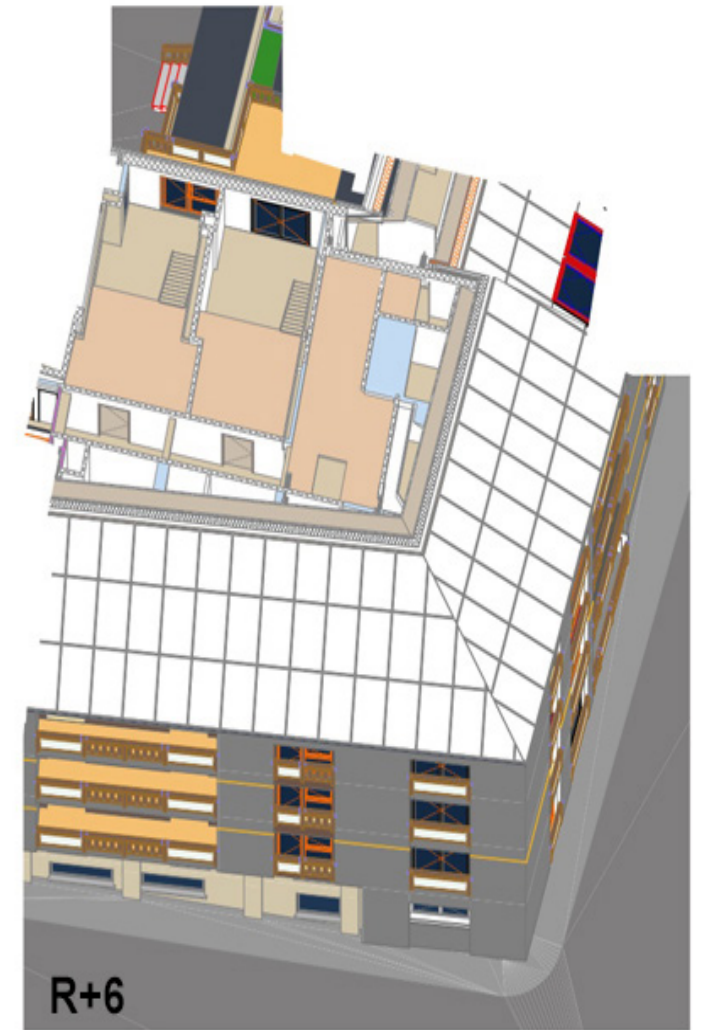

R+1

R

R-1

R+5

R+6 - Mezzanines

Légende	
	Balcons
	Terrasses

RESIDENCE LE CARLIT

8, avenue d'Espagne - 66120 FONT-ROMEU.ODEILLO.VIA

LOT P9

Etages R+5/R+6

Dégagement chambres	22,14 m ²
Ch 501 + entrée	13,26 m ²
S. d'eau 501	3,13 m ²
WC 501	1,46 m ²
Mezzanine 501	9,93 m ²
Ch 502 + entrée	14,55 m ²
S. d'eau 502	2,90 m ²
WC 502	1,65 m ²
Mezzanine 502	9,13 m ²
Grenier	6,11 m ²
L. cycles (niveau R)	4,94 m ²
Rgt ski (niveau R+1)	0,60 m ²
Cellier (niveau R-1)	5,15 m ²

SURFACE TOTALE UTILE 94,95 m²

Balcon 501	2,27 m ²
Terrasse 501/502 (créée)	13,02 m ²

R+5

R+6