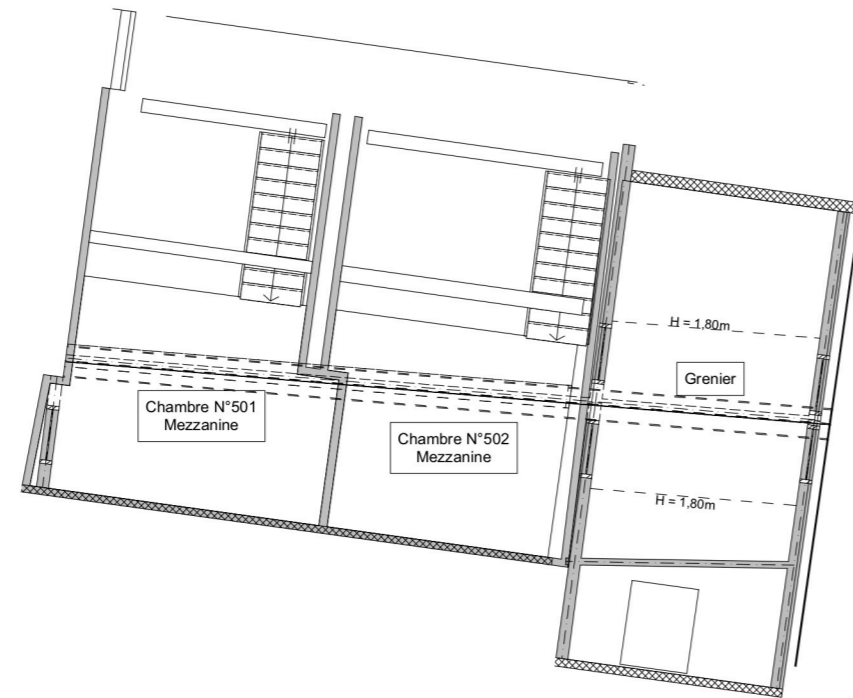

R+1

R

R-1

R+5

R+6 - Mezzanines

Légende	
	Balcons
	Terrasses

RESIDENCE LE CARLIT

8, avenue d'Espagne - 66120 FONT-ROMEU.ODEILLO.VIA

LOT P9

Etages R+5/R+6

Dégagement chambres	22,14 m ²
Ch 501 + entrée	13,26 m ²
S. d'eau 501	3,13 m ²
WC 501	1,46 m ²
Mezzanine 501	9,93 m ²
Ch 502 + entrée	14,55 m ²
S. d'eau 502	2,90 m ²
WC 502	1,65 m ²
Mezzanine 502	9,13 m ²
Grenier	6,11 m ²
L. cycles (niveau R)	4,94 m ²
Rgt ski (niveau R+1)	0,60 m ²
Cellier (niveau R-1)	5,15 m ²

SURFACE TOTALE UTILE 94,95 m²

Balcon 501	2,27 m ²
Terrasse 501/502 (créée)	13,02 m ²

R+5

R+6