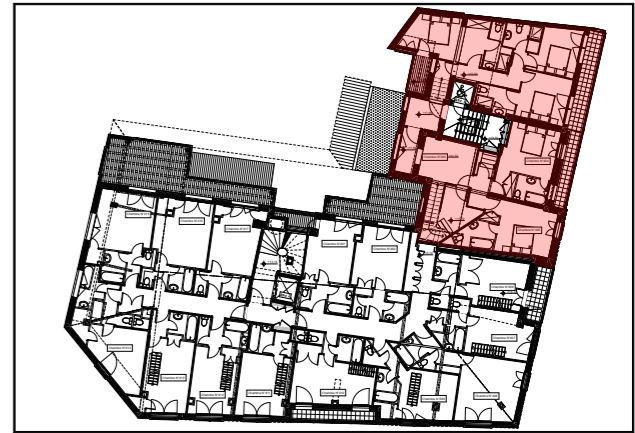

13/06/2022

R+1

R

R-1

R+4

R+5

Légende	
	Balcons
	Terrasses

RESIDENCE LE CARLIT

8, avenue d'Espagne - 66120 FONT-ROMEJOU.ODEILLO.VIA

LOT P14

Etages

R+4/R+5

ESQUISSE D'AMÉNAGEMENT

SCI L'IMMOBILIERE CARLIT

Les implantations et les éléments techniques, tels que gaines, soffites, faux-plafonds, appareils sanitaires, ameublements éventuels, sont mentionnés à titre indicatif et pourront être modifiés pour impératifs techniques. Les surfaces peuvent varier de 5%.