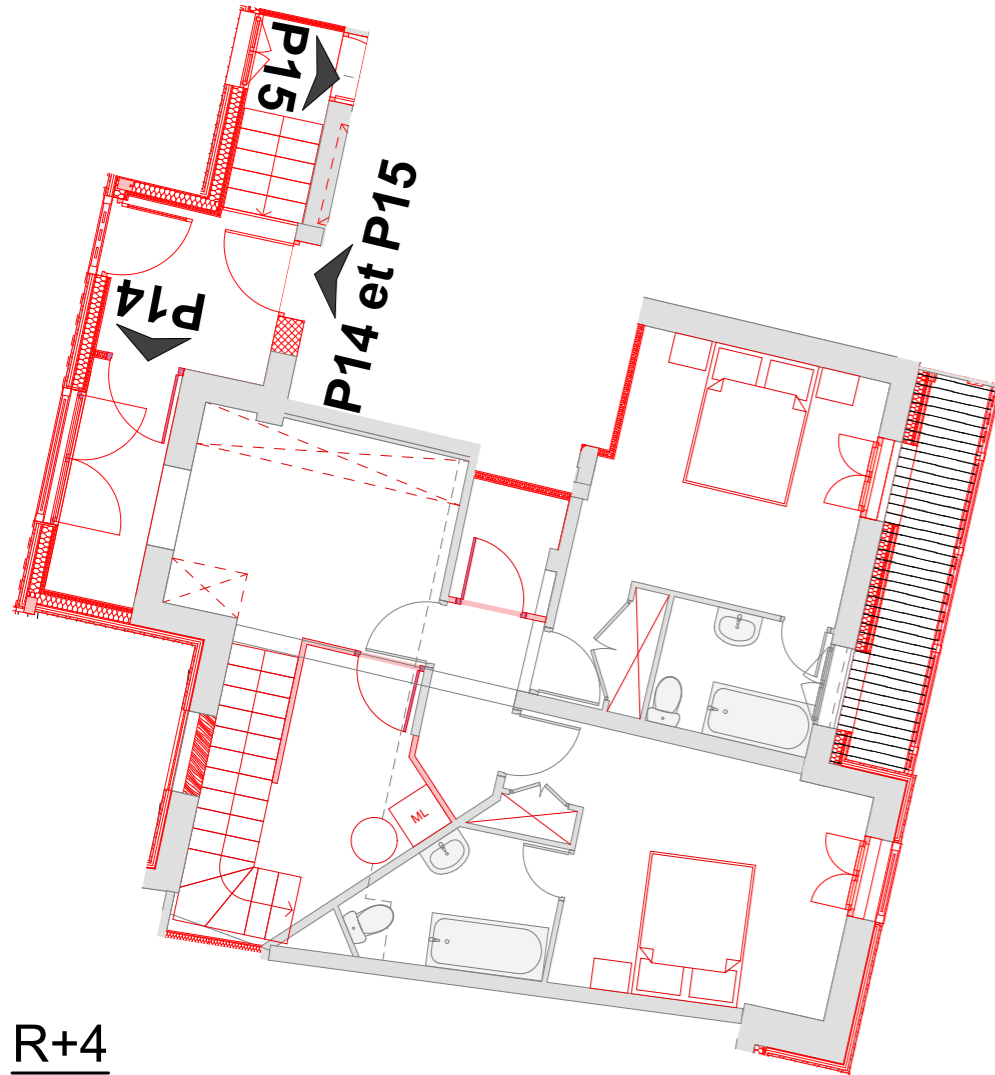

13/06/2022

R+1

R

R-1

R+4

R+5

Légende	
	Balcons
	Terrasses

RESIDENCE LE CARLIT

8, avenue d'Espagne - 66120 FONT-ROMEJOU.ODEILLO.VIA

LOT P14

Etages

R+4/R+5

ESQUISSE D'AMÉNAGEMENT

SCI L'IMMOBILIERE CARLIT

Les implantations et les éléments techniques, tels que gaines, soffites, faux-plafonds, appareils sanitaires, ameublements éventuels, sont mentionnés à titre indicatif et pourront être modifiés pour impératifs techniques. Les surfaces peuvent varier de 5%.