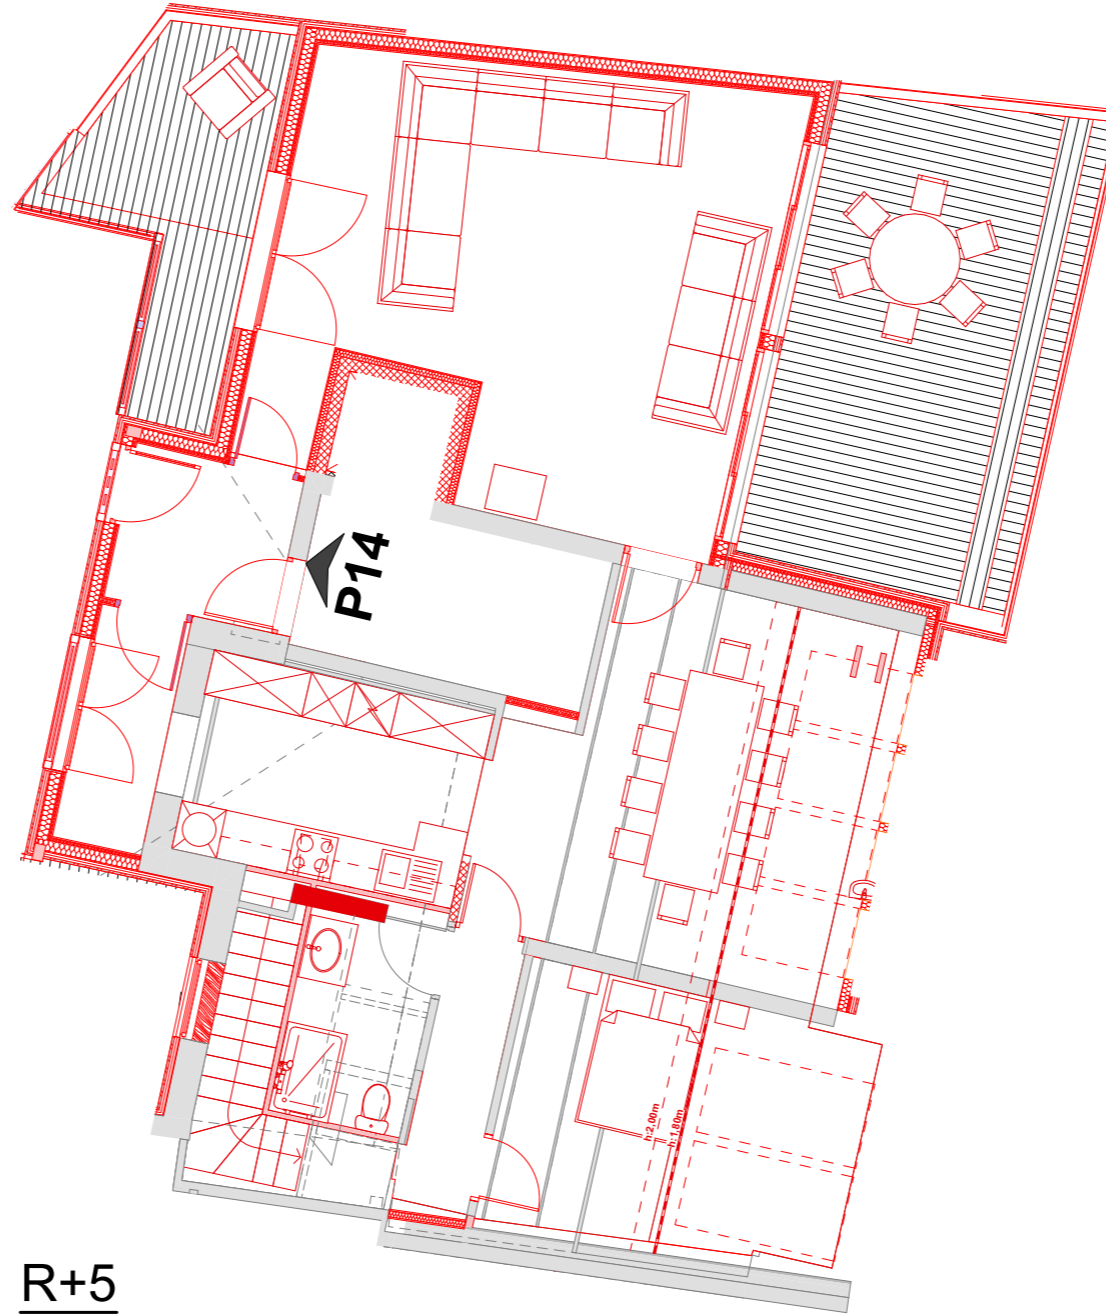

13/06/2022

R+1

R

R-1

R+4

R+5

Légende	
	Balcons
	Terrasses

RESIDENCE LE CARLIT

8, avenue d'Espagne - 66120 FONT-ROMEJOU.ODEILLO.VIA

LOT P14

Etages

R+4/R+5

ESQUISSE D'AMÉNAGEMENT

SCI L'IMMOBILIERE CARLIT

Les implantations et les éléments techniques, tels que gaines, soffites, faux-plafonds, appareils sanitaires, ameublements éventuels, sont mentionnés à titre indicatif et pourront être modifiés pour impératifs techniques. Les surfaces peuvent varier de 5%.