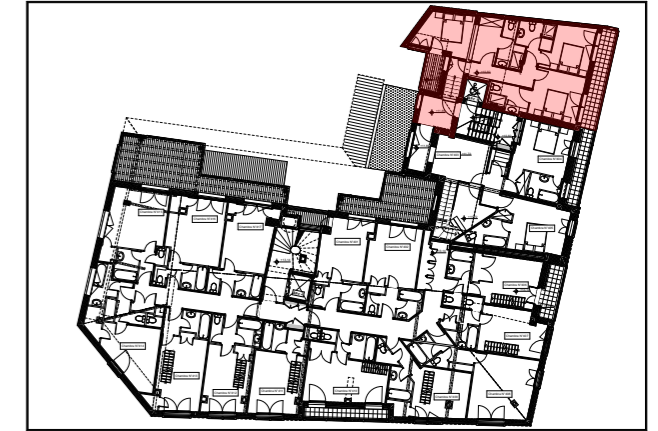

RESIDENCE LE CARLIT

8, avenue d'Espagne - 66120 FONT-ROMEJOU.ODEILLO.VIA

LOT P15

Etage

R+4

Légende	
	Balcons
	Terrasses

Les implantations et les éléments techniques, tels que gaines, soffites, faux-plafonds, appareils sanitaires, ameublements éventuels, sont mentionnés à titre indicatif et pourront être modifiés pour impératifs techniques. Les surfaces peuvent varier de 5%.

ESQUISSE D'AMÉNAGEMENT

SCI L'IMMOBILIERE CARLIT