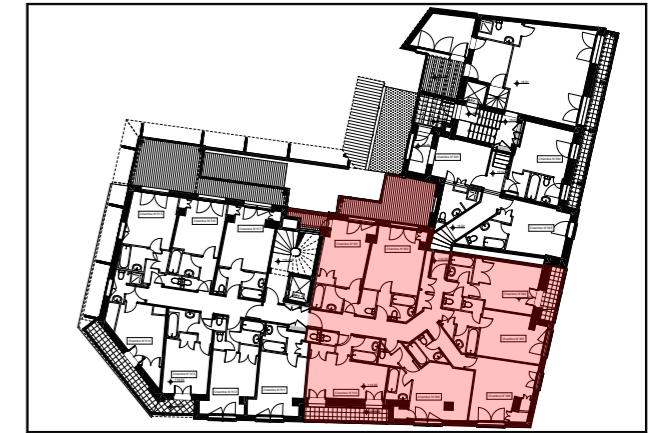

RESIDENCE LE CARLIT

8, avenue d'Espagne - 66120 FONT-ROMEJOU. ODEILLO. VIA

LOT P5

Etage

R+3

Version 12 couchages

Légende	
	Balcons
	Terrasses

Les implantations et les éléments techniques, tels que gaines, soffites, faux-plafonds, appareils sanitaires, ameublements éventuels, sont mentionnés à titre indicatif et pourront être modifiés pour impératifs techniques. Les surfaces peuvent varier de 5%.

ESQUISSE D'AMÉNAGEMENT

SCI L'IMMOBILIERE CARLIT