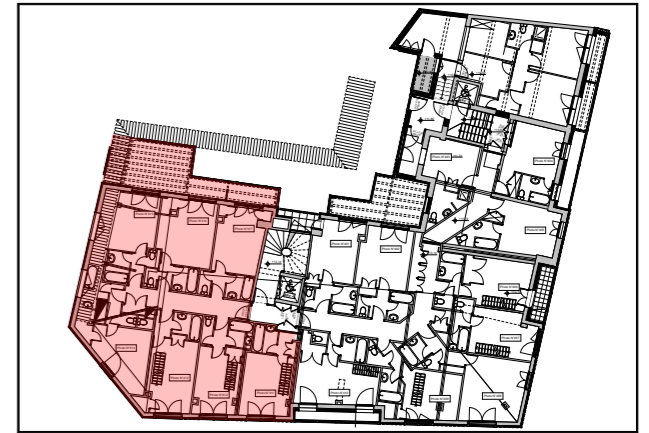

R+4

R+1

R

R-1

R+5 - Mezzanines

RESIDENCE LE CARLIT

8, avenue d'Espagne - 66120 FONT-ROMEJOU.ODEILLO.VIA

LOT P6

Etages R+4/R+5

Version 12 à 14
couchages

ESQUISSE D'AMÉNAGEMENT

SCI L'IMMOBILIERE CARLIT

Les implantations et les éléments techniques, tels que gaines, soffites, faux-plafonds, appareils sanitaires, ameublements éventuels, sont mentionnés à titre indicatif et pourront être modifiés pour impératifs techniques. Les surfaces peuvent varier de 5%.