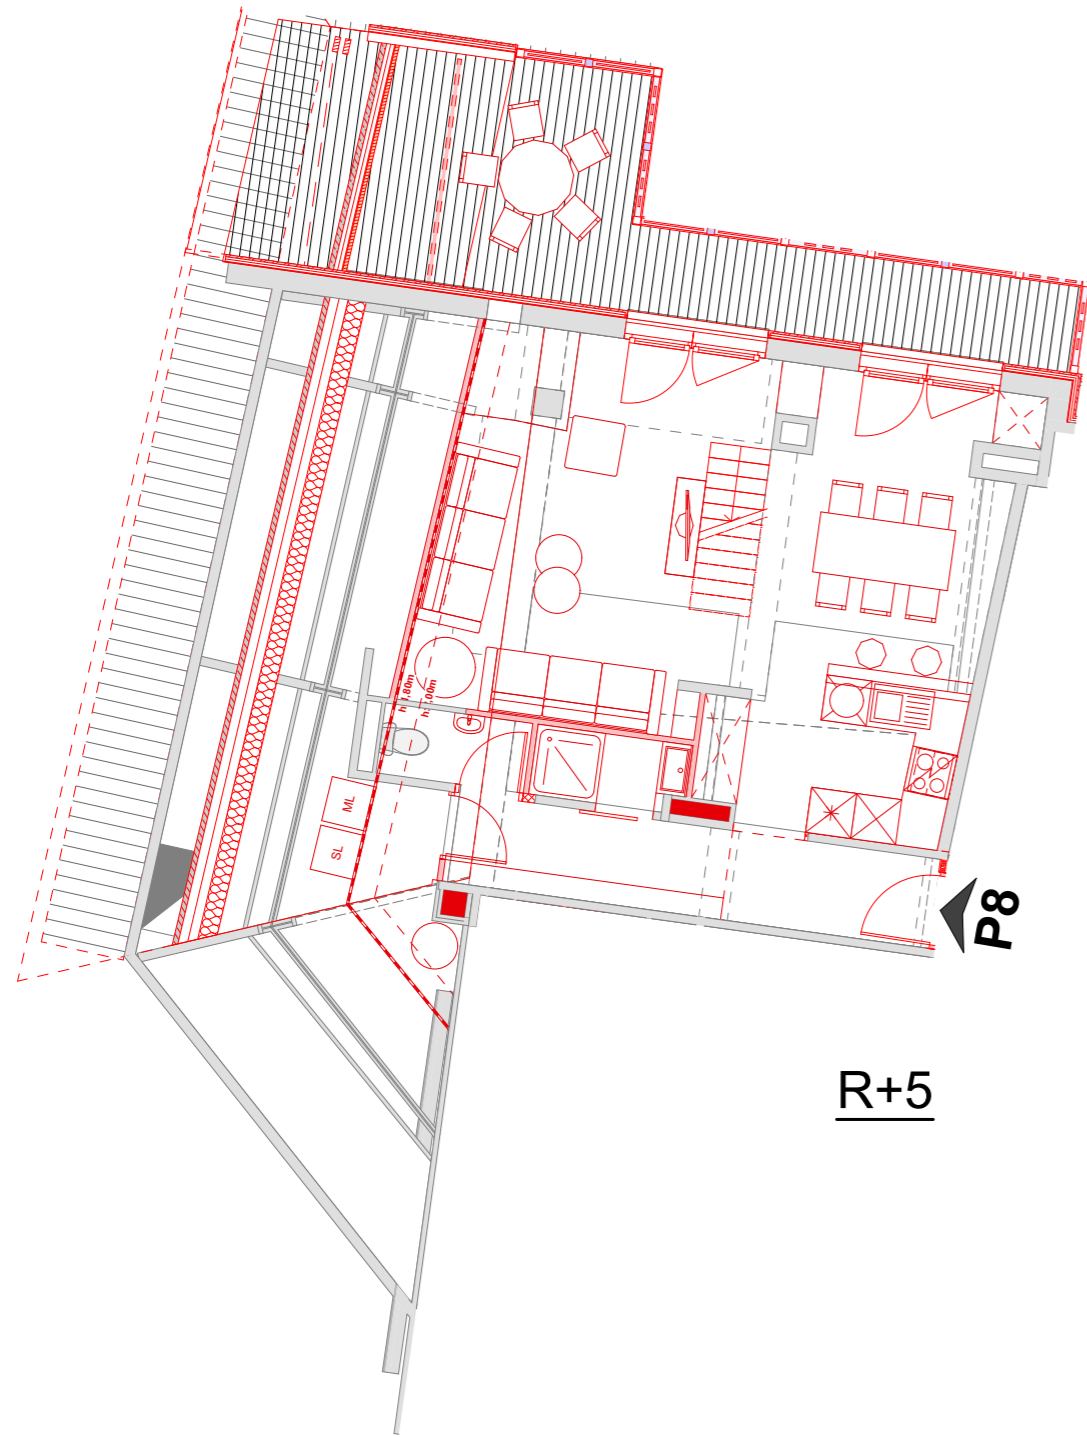

30/06/2022

R+5

R+6 - Mezzanines

R+1

R

R-1

RESIDENCE LE CARLIT

8, avenue d'Espagne - 66120 FONT-ROMEJOU. ODEILLO. VIA

LOT P8

Etages

R+5/R+6

Version 6 à 8
couchages

ESQUISSE D'AMÉNAGEMENT

SCI L'IMMOBILIERE CARLIT

Les implantations et les éléments techniques, tels que gaines, soffites, faux-plafonds, appareils sanitaires, ameublements éventuels, sont mentionnés à titre indicatif et pourront être modifiés pour impératifs techniques. Les surfaces peuvent varier de 5%.