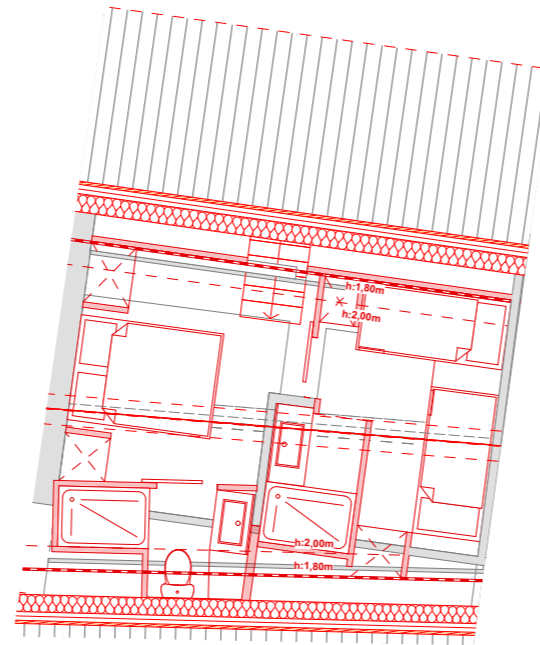

30/06/2022

R+5

R+6 - Mezzanines

R+1

R

R-1

RESIDENCE LE CARLIT

8, avenue d'Espagne - 66120 FONT-ROMEJOU. ODEILLO. VIA

LOT P8

Etages

R+5/R+6

Version 6 à 8
couchages

ESQUISSE D'AMÉNAGEMENT

SCI L'IMMOBILIERE CARLIT

Les implantations et les éléments techniques, tels que gaines, soffites, faux-plafonds, appareils sanitaires, ameublements éventuels, sont mentionnés à titre indicatif et pourront être modifiés pour impératifs techniques. Les surfaces peuvent varier de 5%.