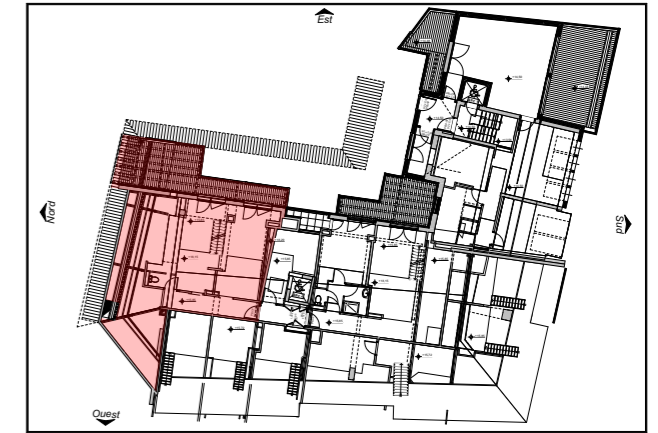

30/06/2022

R+5

R+6 - Mezzanines

R+1

R

R-1

RESIDENCE LE CARLIT

8, avenue d'Espagne - 66120 FONT-ROMEJOU. ODEILLO. VIA

LOT P8

Etages

R+5/R+6

Version 6 à 8
couchages

ESQUISSE D'AMÉNAGEMENT

SCI L'IMMOBILIERE CARLIT

Les implantations et les éléments techniques, tels que gaines, soffites, faux-plafonds, appareils sanitaires, ameublements éventuels, sont mentionnés à titre indicatif et pourront être modifiés pour impératifs techniques. Les surfaces peuvent varier de 5%.